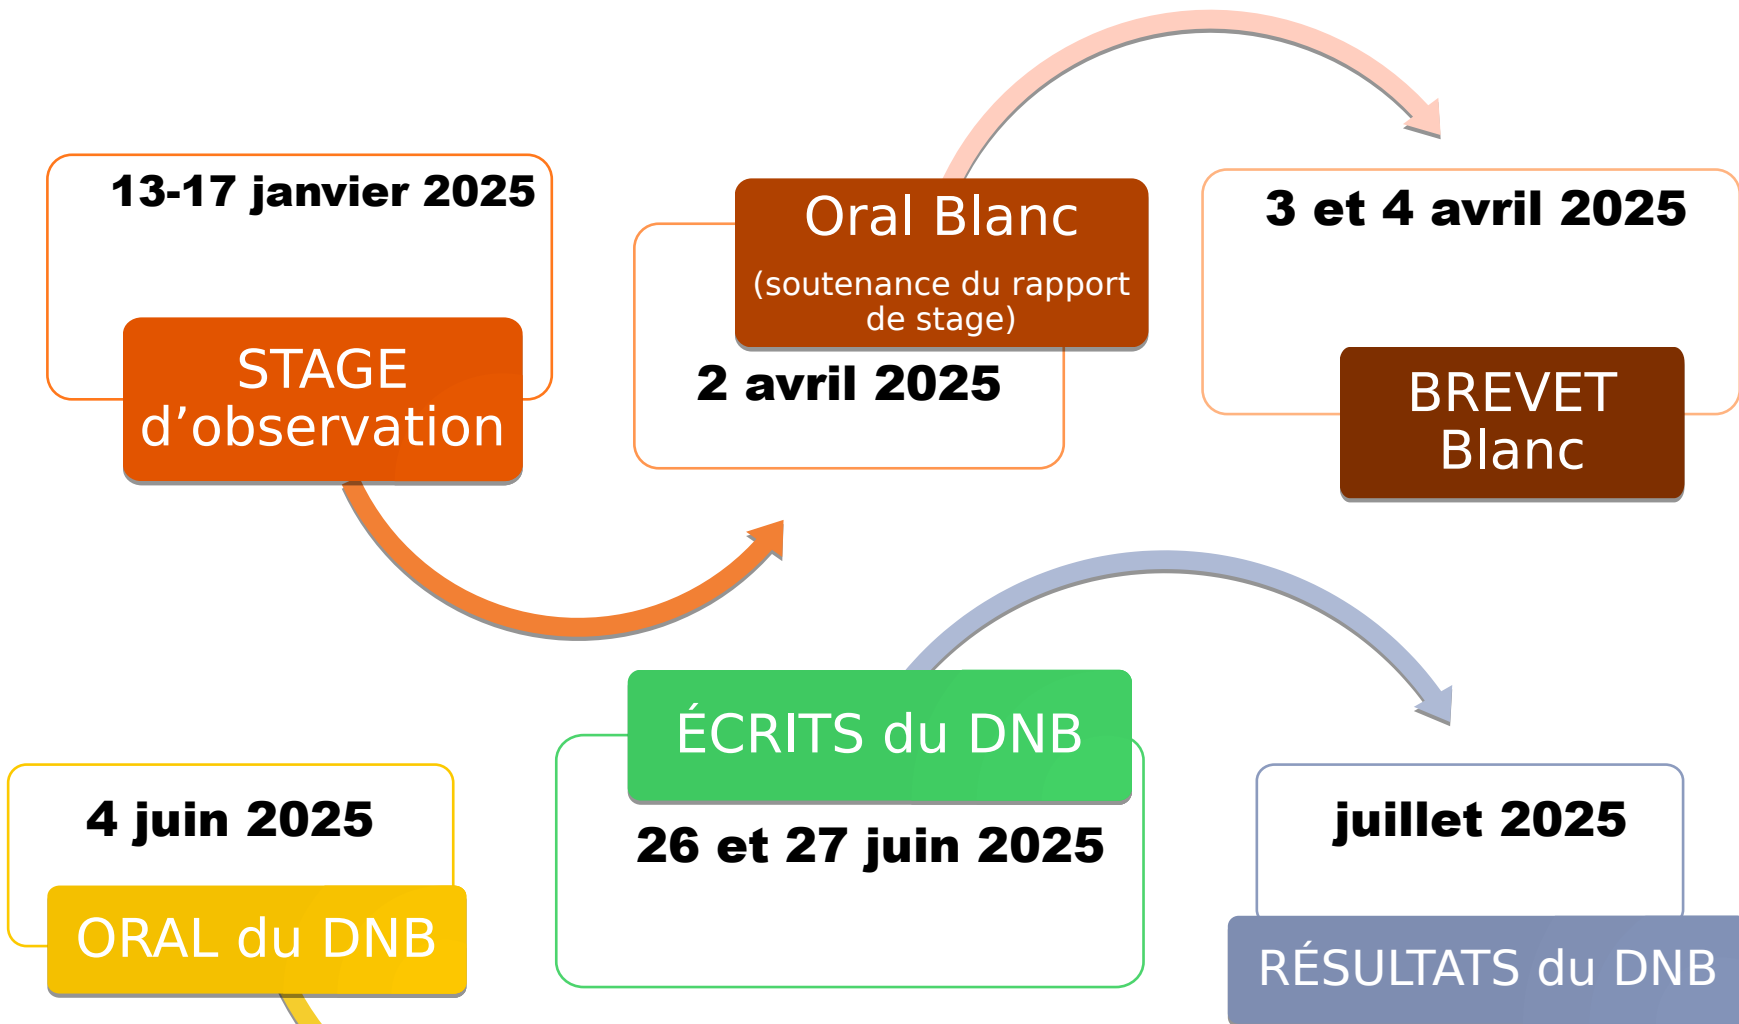

ANNÉE DE TROISIÈME
CALENDRIER & ÉCHÉANCES

CALENDRIER & ÉCHÉANCES

de septembre à décembre

Préparation du projet d'orientation

Rencontre avec la PsyEN

Préparation au stage

de janvier à mars

Vœux provisoires sur fiche dialogue

Forum de l'orientation

Mini stages

Stage en entreprise

Rapport de stage

LE CONSEIL DE CLASSE du 1^{er} semestre DONNE UN AVIS SUR LE CHOIX D'ORIENTATION

d'avril à juin/juillet

Vœux définitifs sur fiche dialogue

Diplôme national du brevet

Affection (fin juin)

Inscription au lycée

Résultats DNB

Certification PIX avant mai 2025

Ev@lang entre février et avril 2025